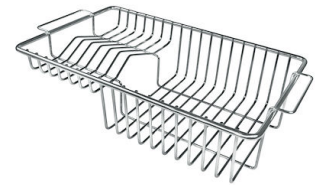

VASCA A RAGGIO STRETTO

Vasche con forme squadrate dal design moderno e con aumentata capienza. Per un'estetica minimal coniugata con la massima praticità.

DETTAGLI

Bordo Installazione

Sottotop

Colorazione

Gun Metal

Finitura	PVD
Materiale	Acciaio inox AISI 304
Texture	Fumé
Base	80 cm
Dimensioni	750x440 mm
Dotazioni standard	Ganci di fissaggio, guarnizione, piletta, troppo-pieno e sifone, Imballo in scatola
Fori Mixer	Nessun foro di serie
Foro incasso	Vedi scheda tecnica
Gocciolatoio	No
Larghezza	75 cm
Misura vasca	710 x 400 mm
Numero vasche	1 vasca
Piletta	Piletta 3,5"

DATI TECNICI

Cut out size
Dimensioni per foratura top

GALLERIA FOTOGRAFICA

ACCESSORI OPZIONALI

Cestello bianco
8612 100

Cestello inox
8612 000

Cestello portapiatti inox
8100 303
* solo in abbinamento con l'accessorio
8644 101

Griglia portapiatti inox
8100 154

Tagliere in cristallo
8631 300

Tagliere in HDPE
8657 001

Tagliere Twin in HDPE
8644 101

Vaschetta bianca
8153 100

Cestello portapiatti inox
8100 201

Kit grattugia con supporto per anello e vassoio di raccolta alimenti